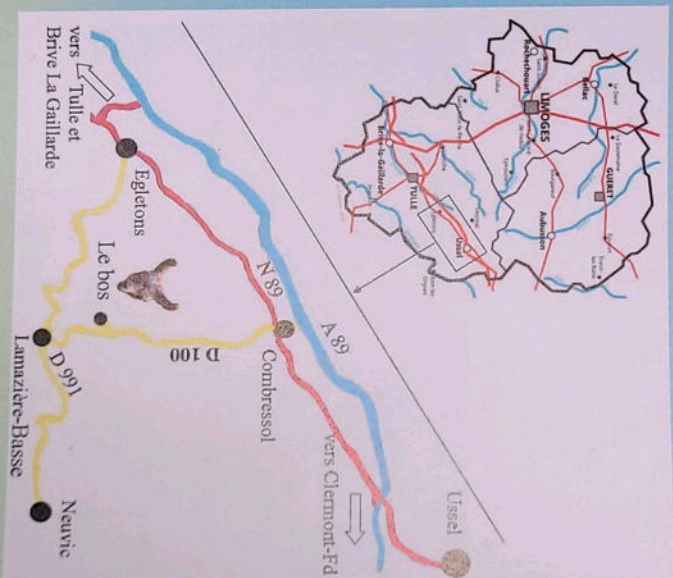

La ferme de Lama'Zière
SIRET : 825 236 920 00013

Murielle Bastit

le Bos 19160 Lamazière-Basse
05.55.95.83.70 / 06.78.26.32.01

La ferme
de
Lama'Zière